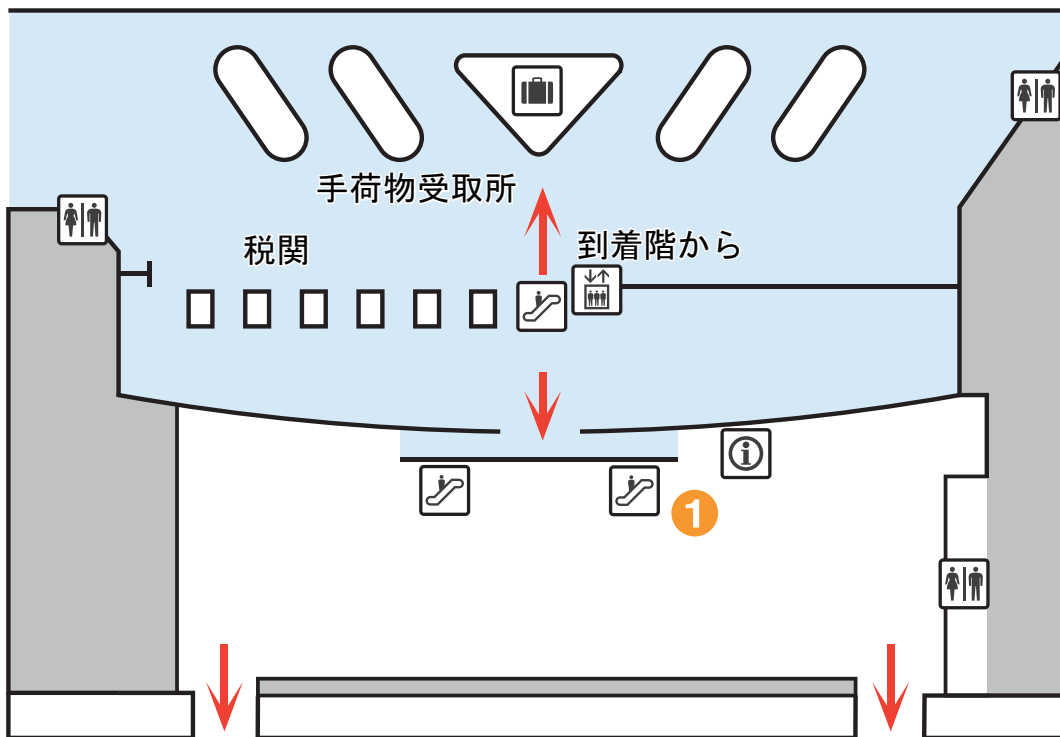

グアム/A.B.ウォンパットグアム国際空港のCD・ATMの設置場所

地階 到着ロビー

CD・ATM設置場所

地階到着ロビー

- 1 Citibank 日本語
案内所付近のエスカレーター前

G階出発ロビー

- 2 Bank of Hawaii
Bank of Guam 日本語
Coast 360 Federal Credit Union
チェックインカウンター付近のエスカレーター前

▼このマークがついているATMは日本語対応です。

日本語

G階 出発ロビー

▼地図上のポイント以外でもこのマークのCD/ATMをご利用いただけます。※

※地域によっては一部利用出来ないATMがございます。
※掲載されている情報は2015年12月現在のものです。
※ATMの設置場所は予告なく変更される場合があります。