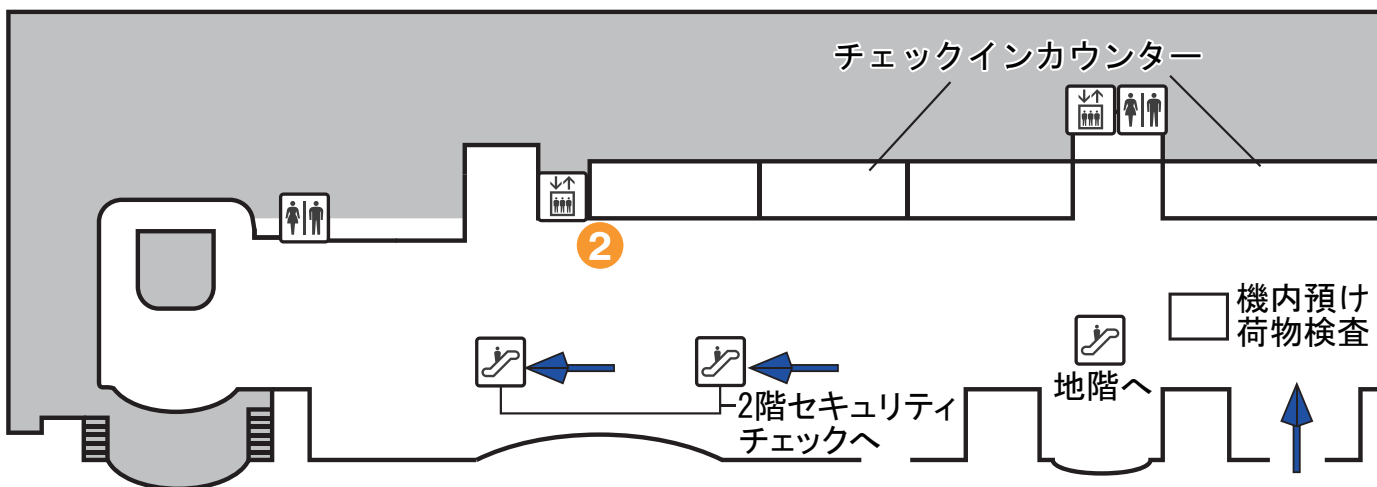

グアム/A.B.ウォンパットグアム国際空港のCD・ATMの設置場所

地階 到着ロビー

CD・ATM設置場所

地階到着ロビー

- 1 Citibank 日本語
案内所付近のエスカレーター前

G階出発ロビー

- 2 Bank of Hawaii
Bank of Guam 日本語
Coast 360 Federal Credit Union
チェックインカウンター付近のエスカレーター前

▼このマークがついているATMは日本語対応です。

日本語

G階 出発ロビー

▼地図上のポイント以外でもこのマークのCD/ATMをご利用いただけます。※

※地域によっては一部利用出来ないATMがございます。
※掲載されている情報は2015年12月現在のものです。
※ATMの設置場所は予告なく変更される場合があります。