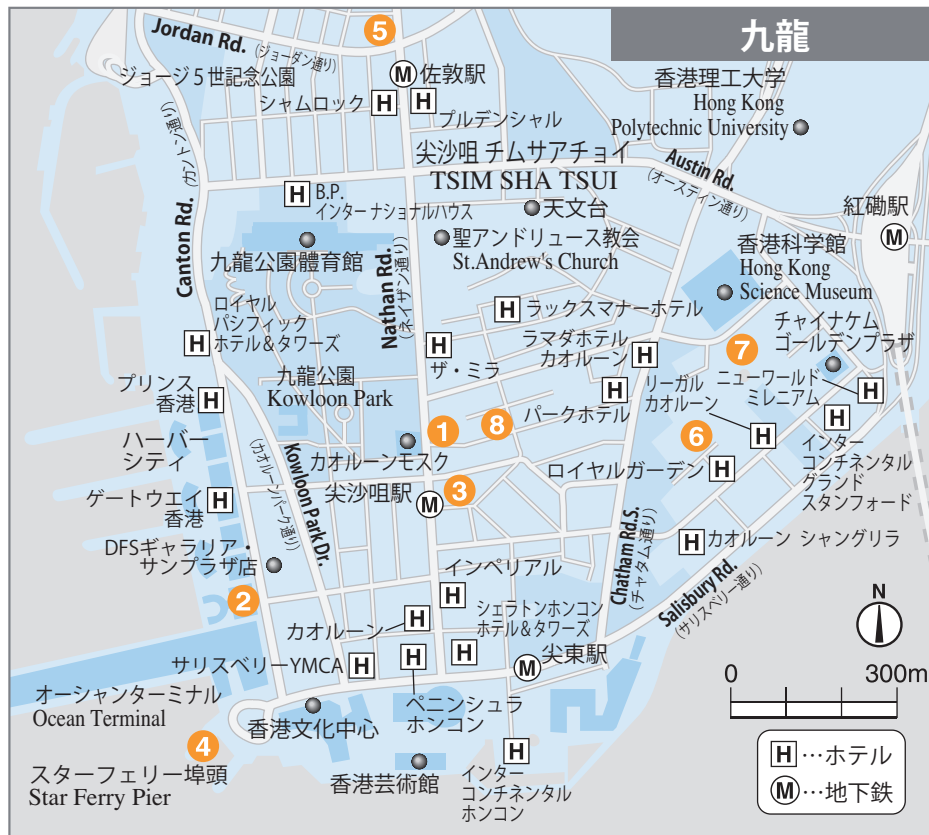

香港(九龍)のCD・ATMの設置場所

CD・ATM設置場所

- 1 ネイザン通りとカメロン通りの角、銀行内
- 2 カントン通り、ルイ・ヴィトン横エスカレーターで上がるオーシャンセンター3階銀行外壁
- 3 ネイザン通りとハンフレイ通りの角、銀行内
- 4 チムサアチョイスターフェリー乗場
香港観光協会並び
- 5 地下鉄佐敦駅A出口(地下)
- 6 ペニンシュラセンターの角、銀行内
- 7 イーストオーシャンセンター内
記念公園側銀行内
- 8 カメロン通りとカーナボン通りの角、銀行内

▼地図上のポイント以外でもこのマークのCD/ATMをご利用いただけます。※

※地域によっては一部利用出来ないATMがございます。
 ※掲載されている情報は2015年12月現在のものです。
 ※ATMの設置場所は予告なく変更される場合があります。