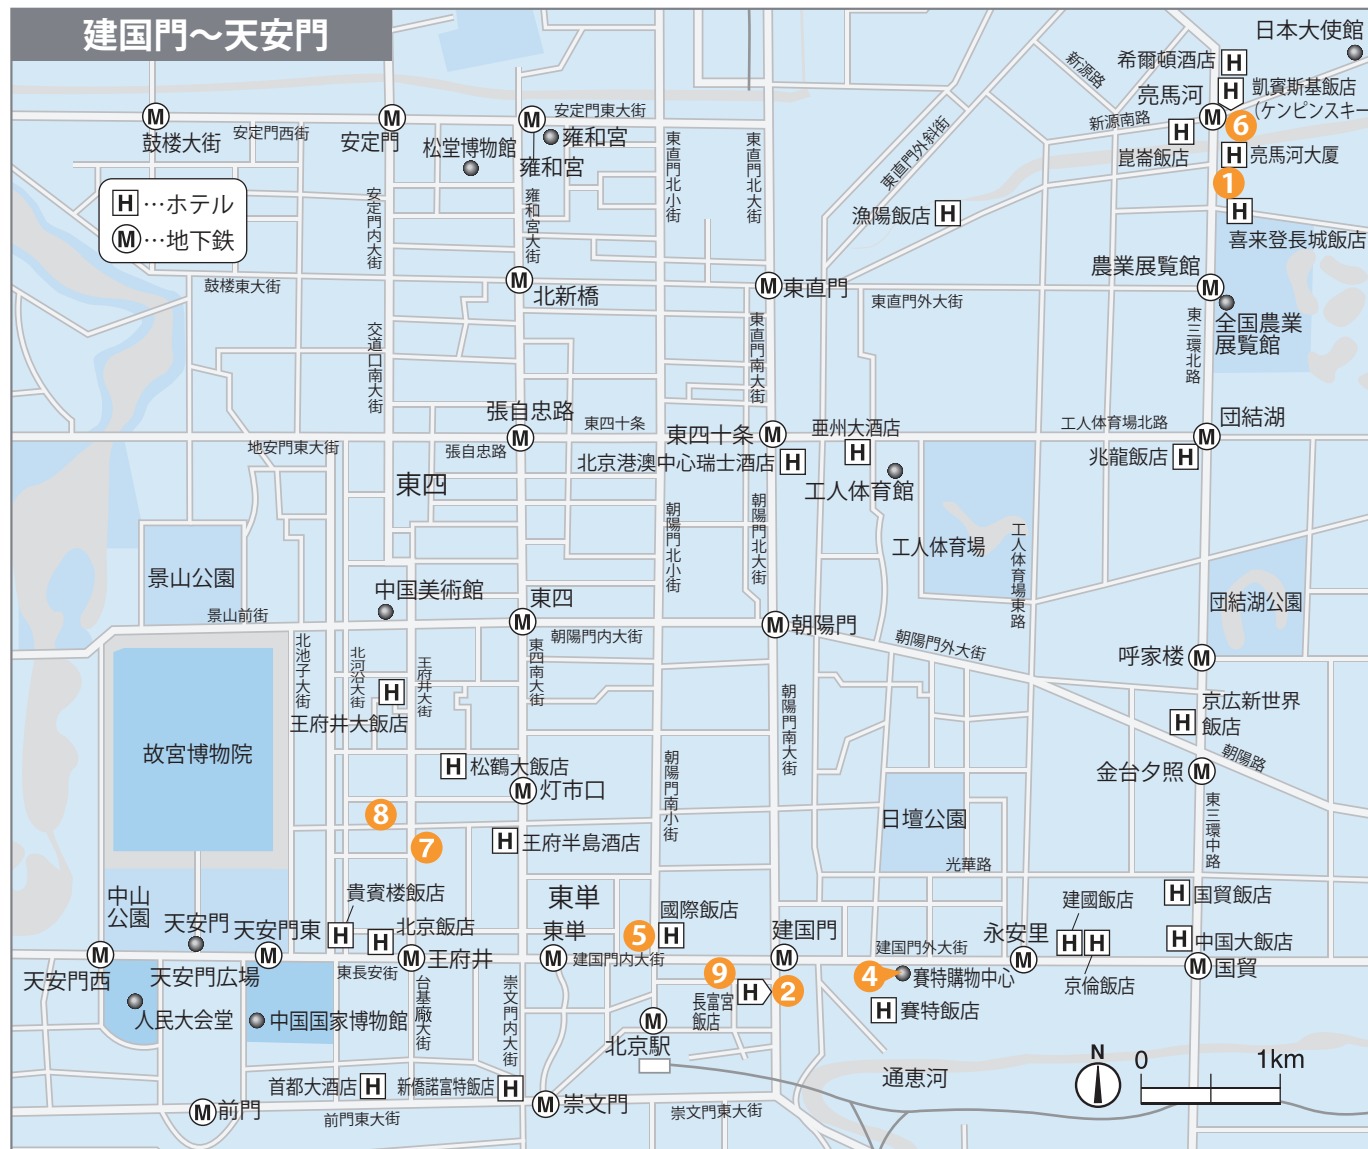

北京のCD・ATMの設置場所

CD・ATM設置場所

- 1 長城飯店の近く東三環北路8号
亮馬河大廈ランドマークタワー1階ロビー
- 2 長富宮飯店1階
- 3 西長安街沿い、百盛デパートの北200m
西城区金融大街27号
- 4 北京友誼商店の南側、東長安街沿いの
デパート 寶特購物中心3階のエレベーターの出入口
- 5 中国婦女活動中心1階
- 6 東三環通り沿いの燕沙友誼商城西門を
入って左側、ホテルケンピンスキー
(凱賓斯基飯店)の隣
- 7 新東安市場3階、エスカレーター下
- 8 王府井通りの北側、東安門大街19号
- 9 建国門内大街沿い、長安大劇院の向
かい、銀行内

▼地図上のポイント以外でもこのマークのCD/ATMをご利用いただけます。※

※地域によっては一部利用出来ないATMがございます。

※掲載されている情報は2015年12月現在のものです。
※ATMの設置場所は予告なく変更される場合があります。