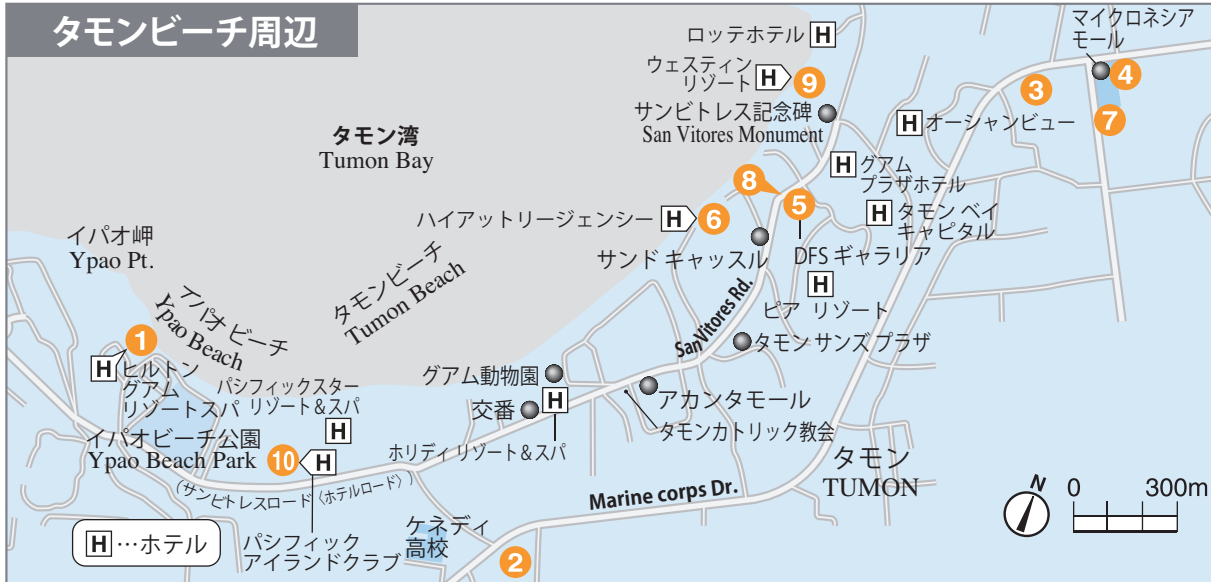

グアムのCD・ATMの設置場所

タモンビーチ周辺

CD・ATM設置場所

- 1 ヒルトン グアム リゾート スパ メインタワー-G階エレベーター降りて右
- 2 Kマート店内入口入ってすぐ左
- 3 ハワイ銀行ハーモン支店内
- 4 マイクロネシア・モール2階フードコート内
- 5 DFSギャラリア1階両替所隣
- 6 ハイアットリージェンシーロビー階
- 7 マイクロネシア・モール・ペイレススーパーマーケット入口右側
- 8 アンダーウォーターワールド2階、DFS向かい
- 9 ロビーBon Voyage前出入り口
- 10 パシフィックアイランドクラブL階
- 11 ペイレススーパーマーケットオカ店内
- 12 ハワイ銀行アガナ本店
- 13 ペイレススーパーマーケットアガナ、アガナショッピングセンター内

地図外のATM設置場所

- グアム大学Student Center Building内

タムニン・アガナ地区

▼地図上のポイント以外でもこのマークのCD/ATMをご利用いただけます。※

※地域によっては一部利用出来ないATMがございます。
 ※掲載されている情報は2015年12月現在のものです。
 ※ATMの設置場所は予告なく変更される場合があります。