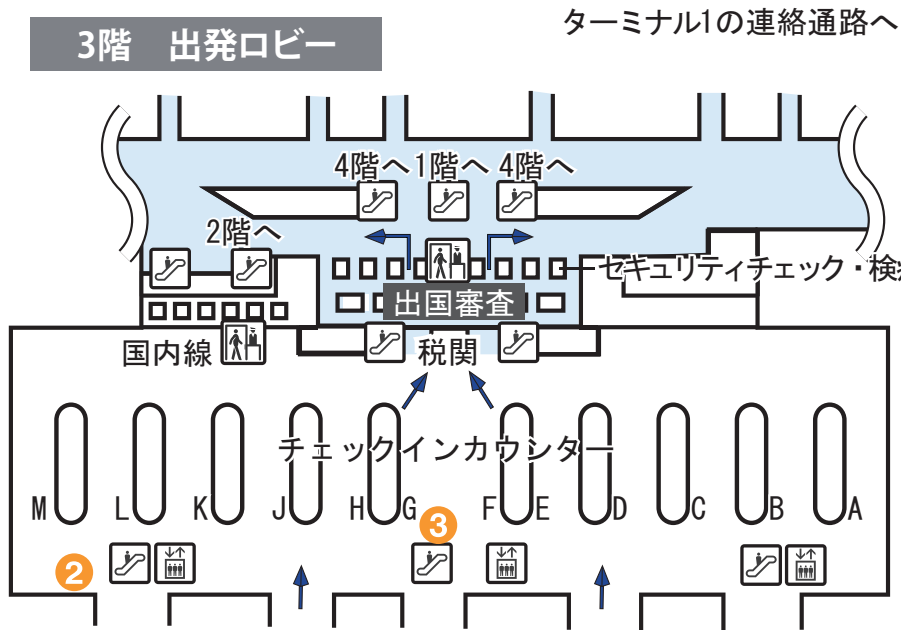

上海／浦東国際空港のCD・ATMの設置場所

ターミナル2

全体図

CD・ATM設置場所

- 2階到着ロビー
- 1 中国工商银行
税関を出て、イスレーター付近
- 3階出発ロビー
- 2 交通銀行 **日本語**
国内線チェックインカウンターMとイスレーター付近
 - 3 交通銀行 **日本語**
国際線チェックインカウンターG付近
- 全体図
- 4 Standard Chartered Bank
マグレブ/リニアモーターカー乗場付近