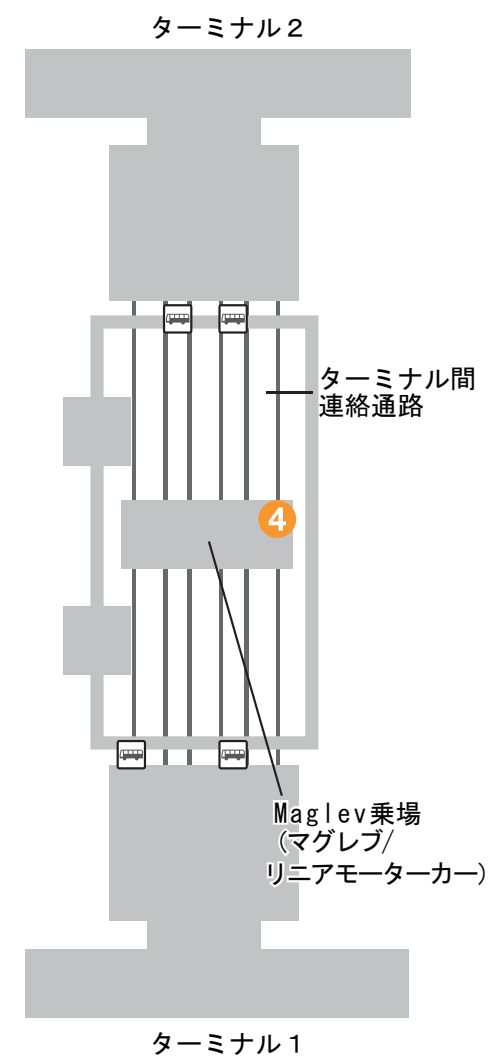

上海／浦東国際空港のCD・ATMの設置場所

ターミナル2

全体図

CD・ATM設置場所

- 2階到着ロビー
- 1 中国工商银行
税関を出て、イスレーター付近
- 3階出発ロビー
- 2 交通銀行 **日本語**
国内線チェックインカウンターMとイスレーター付近
 - 3 交通銀行 **日本語**
国際線チェックインカウンターG付近
- 全体図
- 4 Standard Chartered Bank
マグレブ/リニアモーターカー乗場付近