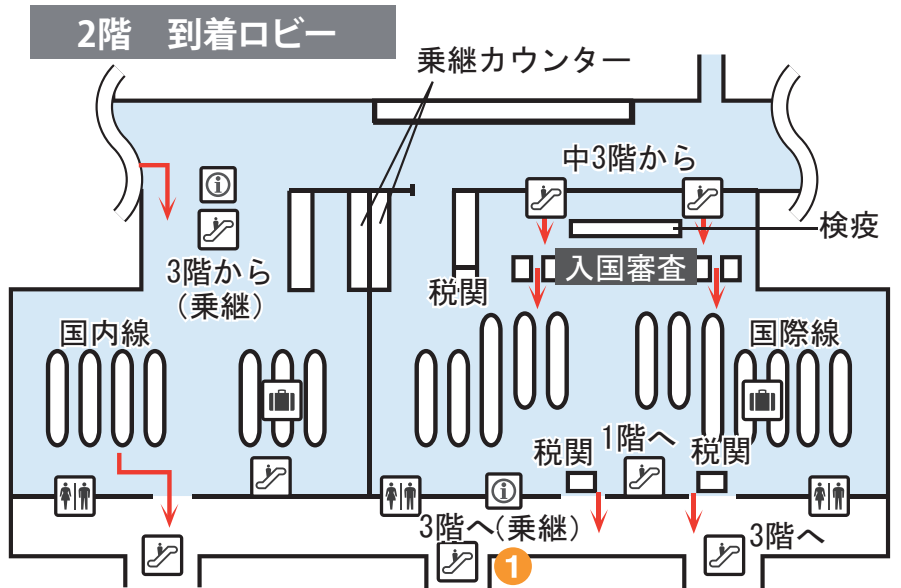

上海／浦東国際空港のCD・ATMの設置場所

ターミナル2

全体図

CD・ATM設置場所

- 2階到着ロビー
- 1 中国工商银行
税関を出て、イスレーター付近
- 3階出発ロビー
- 2 交通銀行 **日本語**
国内線チェックインカウンターMとイスレーター付近
 - 3 交通銀行 **日本語**
国際線チェックインカウンターG付近
- 全体図
- 4 Standard Chartered Bank
マグレブ/リニアモーターカー乗場付近