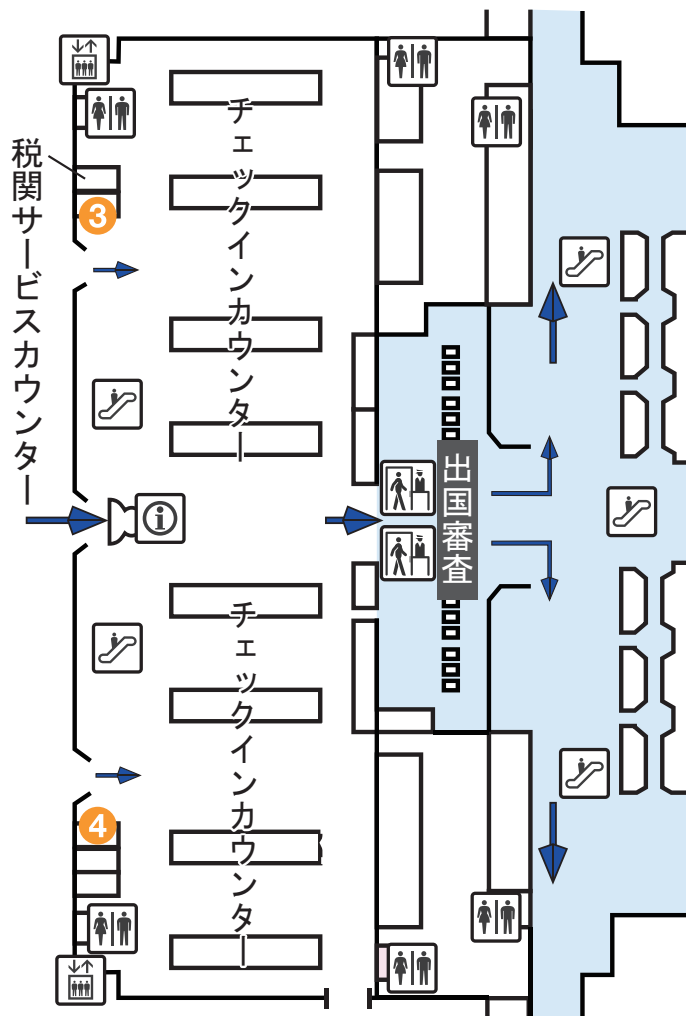

台北／台湾桃園国際空港のCD・ATMの設置場所

ターミナル2

1階 到着ロビー

3階 出発ロビー

CD・ATM設置場所

1階到着ロビー

- 1 兆豊国際商業銀行
トイレ付近
- 2 台湾銀行
トイレ付近

3階出発ロビー

- 3 台湾銀行
税関サービスカウンター付近
- 4 兆豊国際商業銀行
チェックインカウンター付近

▼地図上のポイント以外でもこのマークのCD/ATMをご利用いただけます。※

※地域によっては一部利用出来ないATMがございます。
※掲載されている情報は2015年12月現在のものです。
※ATMの設置場所は予告なく変更される場合があります。