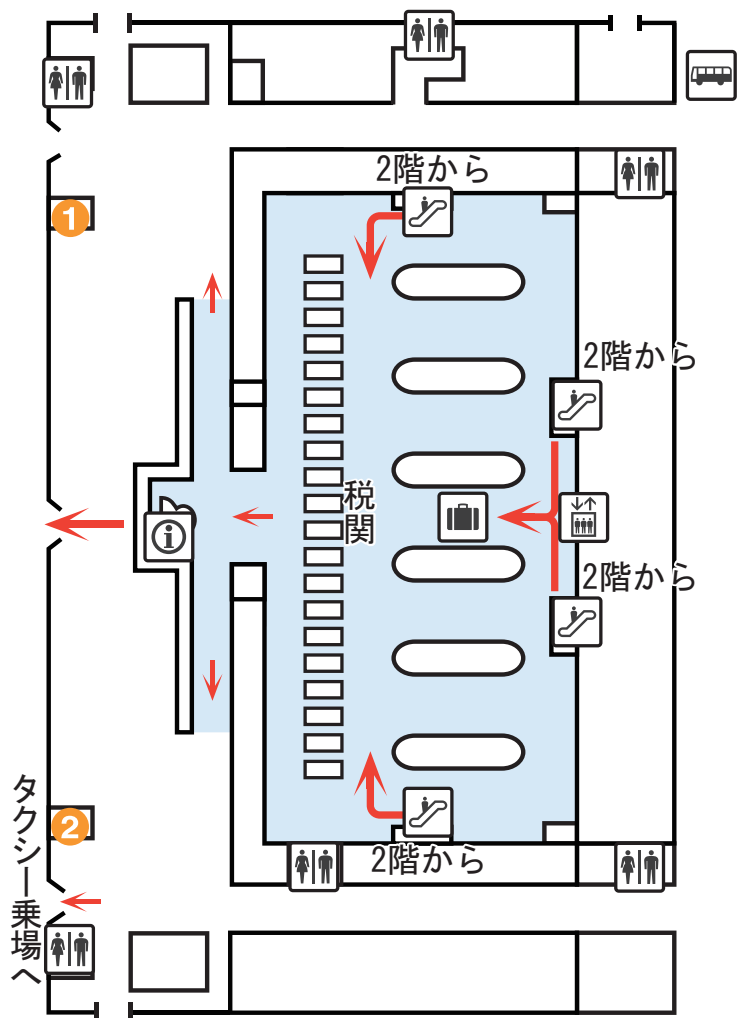

台北／台湾桃園国際空港のCD・ATMの設置場所

ターミナル2

1階 到着ロビー

3階 出発ロビー

CD・ATM設置場所

1階到着ロビー

- 1 兆豊国際商業銀行
トイレ付近
- 2 台湾銀行
トイレ付近

3階出発ロビー