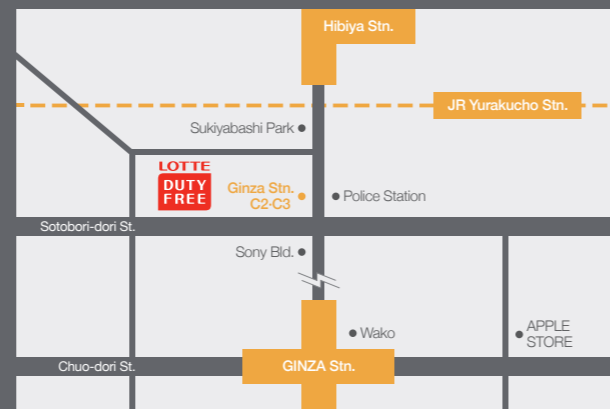

**LOTTE
DUTY
FREE**

ご注意頂きたい事項

商品のお受け取り時間について

- ・ご購入頂きましたお品物は、ご利用頂く空港にて出国手続きを終えられましたら、必ずご購入されたご本人様が、指定の「商品お受け取り場所（市中免税店引渡しカウンター）」にて出発時間の1時間前までに受け取り下さい。
- ・1時間前までにお受け取りに来られなかった場合には、ご購入頂いたお品物をお渡し出来ない場合がございますので、予めご了承ください。

機内持込手荷物の制限について

- ・航空機内にお持ち込みできる手荷物には、個数、重量、サイズそれぞれに制限がございます。ご利用される航空会社のホームページ等で各制限の詳細をご確認頂くようお願い致します。
- ・当店でご購入頂き、ご利用される空港の「商品お受け取り場所（市中免税店引渡しカウンター）」でお受け取りになるお品物は追加の手荷物として扱われます。上記制限を超過する可能性がある場合には、チェックイン時にお持ちの手荷物を航空会社へお預け頂きますようお願い致します。
- ・機内持込手荷物が制限を超過し、受託手荷物になった場合には、超過料金が発生する可能性がありますので、航空会社にお早めにお問い合わせください。

購入された商品について

- ・ご購入頂きましたお品物は、お客様都合によるキャンセル・交換をお受けできませんので予めご了承ください。
- ・航空券及びご出国日の変更、ご出国される空港の変更等は、出国日の前日20時までに限り可能となりますが、出国当日の変更は承ることができませんのでご注意下さい。

お問い合わせ先について

ご利用の出発便の変更、その他各種お問い合わせは、下記までご連絡ください。

LOTTE DUTY FREE GINZA

東京都中央区銀座5-2-1 8、9F

TEL 03-6264-6860 (11:00~21:00)

E-MAIL Lottedfsinfo@lotte.net

市中免税店引渡しカウンター

成田空港
0476-34-4110 (06:30~11:00 / 21:00~22:00)

羽田空港
03-6428-0096 (00:00~11:00 / 21:00~24:00)