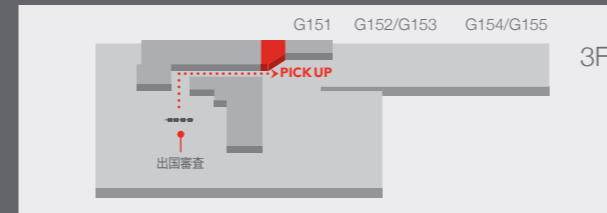

NARITA AIRPORT TERMINAL 3 成田国際空港第3ターミナル Fa-So-La SOUVENIR AKIHABARA横