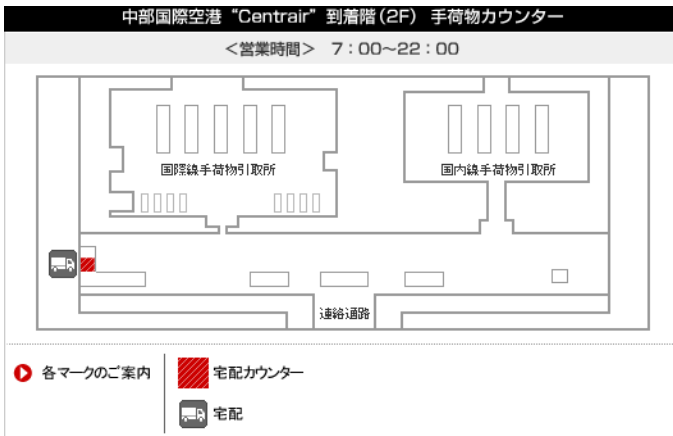

【羽田空港】

《第2ターミナル 国際線到着ロビー(2F)手荷物カウンター》

【中部国際空港】

《到着階(2階)手荷物カウンター》

【関西国際空港】

《到着階(1階)手荷物カウンター》