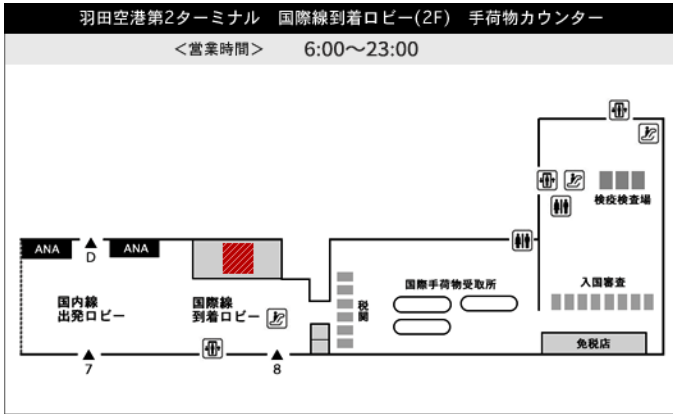

【羽田空港】

《第2ターミナル 国際線到着ロビー(2F)手荷物カウンター》

【中部国際空港】

《到着階(2階)手荷物カウンター》

【関西国際空港】

《到着階(1階)手荷物カウンター》